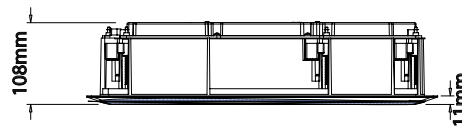

106C including grille